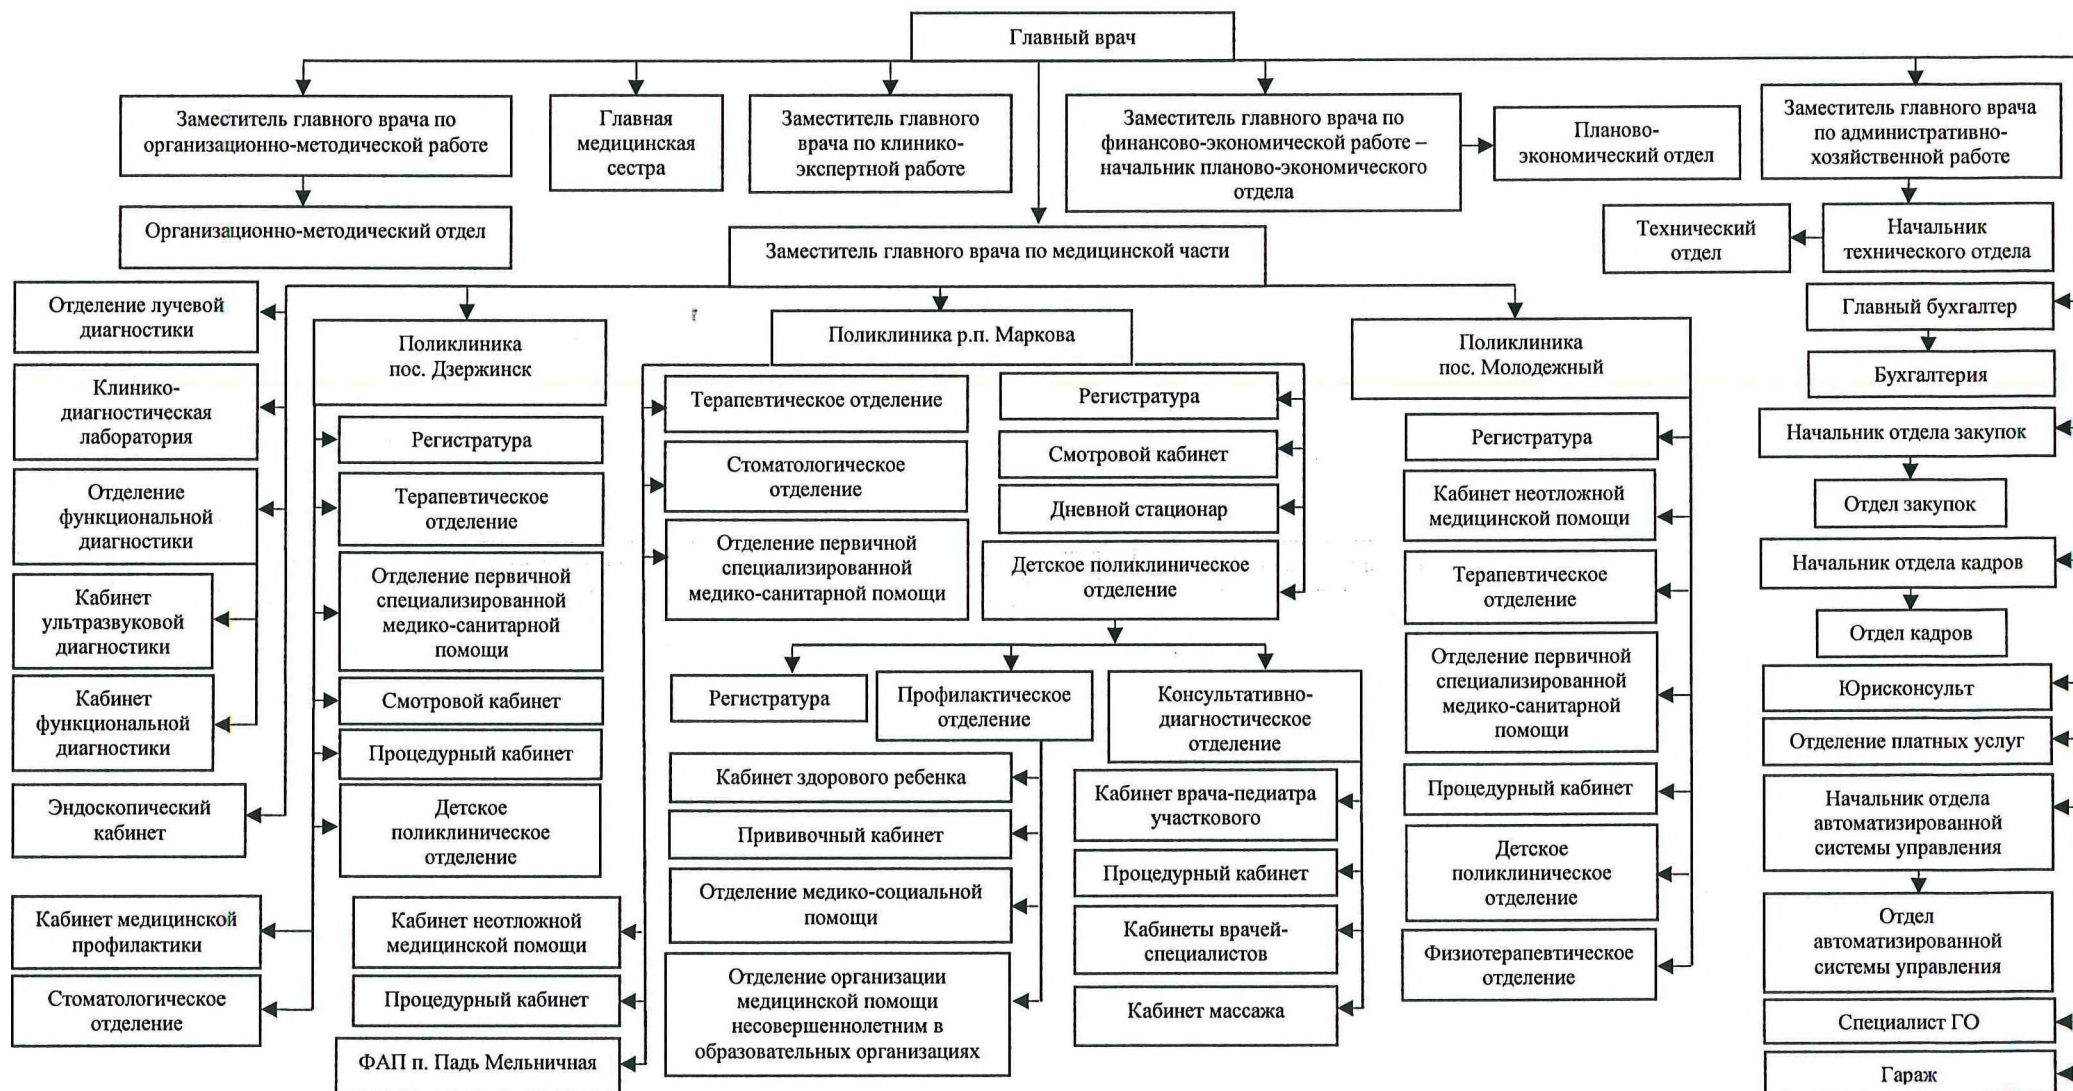

Структура областного государственного бюджетного учреждения здравоохранения «Иркутская районная больница»

Заместитель главного врача по медицинской части